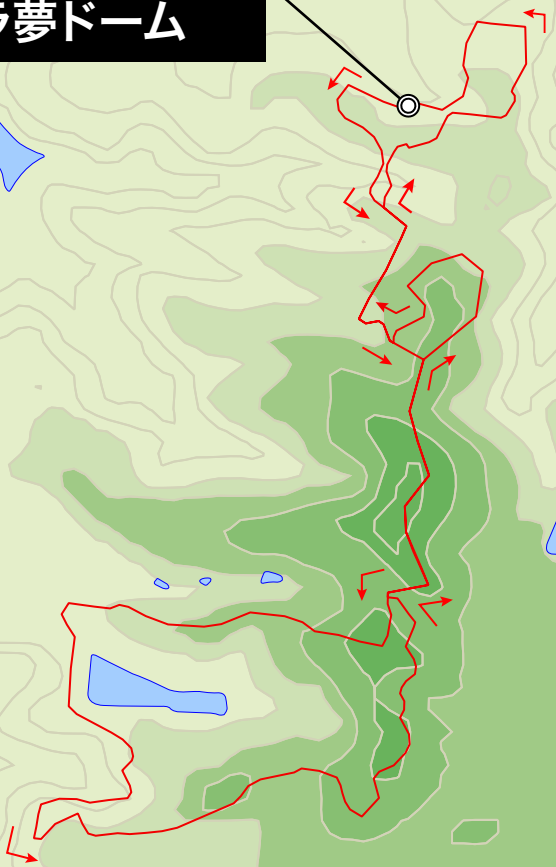

**START/FINISH**  
ドラ夢ドーム

満濃池

ロングはこのコースを2周します。